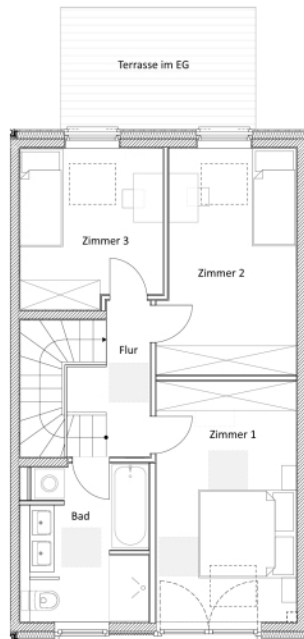

**Wohnung 5.0.4 EG**

Flur	5,96 m <sup>2</sup>
WC	2,50 m <sup>2</sup>
Küche	8,03 m <sup>2</sup>
Abst.	1,27 m <sup>2</sup>
Wohnen	32,11 m <sup>2</sup>
Terrasse (100% = 10 m <sup>2</sup> )	5,00 m <sup>2</sup>

**Wohnung 5.0.4 OG**

Flur	4,54 m <sup>2</sup>
Bad	8,18 m <sup>2</sup>
Zimmer 1	14,16 m <sup>2</sup>
Zimmer 2	12,56 m <sup>2</sup>
Zimmer 3	9,24 m <sup>2</sup>

<b>Wohnfläche gesamt</b>	<b>103,55 m<sup>2</sup></b>
<b>Wohnungsgrundfläche gesamt</b>	<b>108,55 m<sup>2</sup></b>